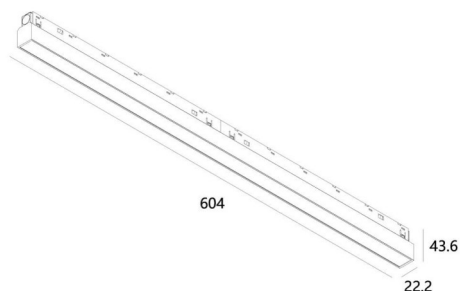

### OBEČNÉ INFORMACE

Svítidlo do magnetického lištového systému

<b>EAN:</b>	8592561019666
<b>KÓD VÝROBKU:</b>	64019666
<b>BARVA:</b>	bílá
<b>INSTALACE:</b>	do profilu
<b>ZÁRUKA:</b>	3 roky
<b>HMOTNOST:</b>	0,400 kg

### TECHNICKÉ A INSTALAČNÍ INFORMACE

<b>TŘÍDA ELEKTRICKÉ OCHRANY:</b>	II.
<b>STUPEŇ KRYTÍ:</b>	IP20
<b>CERTIFIKÁT:</b>	CE
<b>PROVOZNÍ TEPLOTA:</b>	0° až +40°C
<b>OVLÁDÁNÍ:</b>	Tuya Bluetooth
<b>VSTUPNÍ NAPĚTÍ:</b>	48 V
<b>ELEKTRICKÝ PŘÍKON:</b>	18 W
<b>SVĚTELNÝ ZDROJ:</b>	LED
<b>TEPLOTA CHROMATIČNOSTI:</b>	2700-6500 K
<b>SVĚTELNÝ TOK:</b>	1405 lm
<b>INDEX PODÁNÍ BAREV:</b>	90+
<b>SDCM3:</b>	ano
<b>ZNAČKA LED DIOD:</b>	Everlight
<b>MATERIÁL SVÍTIDLA:</b>	hliník, plast
<b>VYZAŘOVACÍ ÚHEL:</b>	120°
<b>SERVIS:</b>	ano